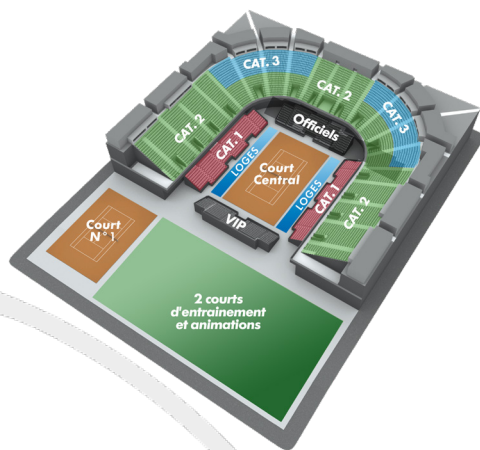

BON DE COMMANDE LICENCIÉS

À RETOURNER À VOTRE CLUB

05 FÉV.
12 FÉV.
2023

INFOS & BILLETTERIE:
WWW.OPENSUDDEFRANCE.COM

Nom : .....

Prénom : .....

Adresse : .....

Code postal : .....

Ville : .....

Tél : .....

E-mail : .....

Date et signature : .....

PASS TENNIS ILLIMITÉ

	CAT. 1	QUANTITÉ	CAT. 2	QUANTITÉ	TOTAL
Jusqu'au 13/11/22	149 €		105 €		
A partir du 14/11/22	298 €		210 €		

TOTAL 4 PASS TENNIS ILLIMITÉ € TTC

CATÉGORIE 1 TRIBUNES BASSES

	TARIFS PUBLIC	TARIFS LICENCIÉS	QUANTITÉ	TOTAL
Dimanche 5 février	~~7€~~	5 €		
Lundi 6 février	~~7€~~	5 €		
Mardi 7 février	~~7€~~	5 €		
Mercredi 8 février	~~35€~~	29 €		
Jeudi 9 février	~~55€~~	44 €		
Vendredi 10 février	~~66€~~	55 €		
Samedi 11 février	~~77€~~	66 €		
Dimanche 12 février	~~77€~~	66 €		
PASS Phases Finales (10 au 12 inclus)	154 €	131 €		

TOTAL 1 TRIBUNES BASSES € TTC

CATÉGORIE 2 TRIBUNES HAUTES

	TARIFS PUBLIC	TARIFS LICENCIÉS	QUANTITÉ	TOTAL
Dimanche 5 février	~~7€~~	5 €		
Lundi 6 février	~~7€~~	5 €		
Mardi 7 février	~~7€~~	5 €		
Mercredi 8 février	~~24€~~	18 €		
Jeudi 9 février	~~33€~~	25 €		
Vendredi 10 février	~~39€~~	30 €		
Samedi 11 février	~~50€~~	34 €		
Dimanche 12 février	~~50€~~	34 €		
PASS Phases Finales (10 au 12 inclus)	~~97€~~	70 €		

TOTAL 2 TRIBUNES HAUTES € TTC

CATÉGORIE 3 TRIBUNES HAUTES

	TARIFS PUBLIC	TARIFS LICENCIÉS	QUANTITÉ	TOTAL
Dimanche 5 février	~~7€~~	5 €		
Lundi 6 février	~~7€~~	5 €		
Mardi 7 février	~~7€~~	5 €		
Mercredi 8 février	~~22€~~	15 €		
Jeudi 9 février	~~24€~~	18 €		
Vendredi 10 février	~~28€~~	18 €		
Samedi 11 février	~~33€~~	21 €		
Dimanche 12 février	~~33€~~	21 €		

TOTAL 3 TRIBUNES HAUTES € TTC

MONTANT GLOBAL TTC (TOTAL 1 CATÉGORIE 1 + TOTAL 2 CATÉGORIE 2 + TOTAL 3 CATÉGORIE 3 + TOTAL 4 PASS TENNIS ILLIMITÉ) € TTC